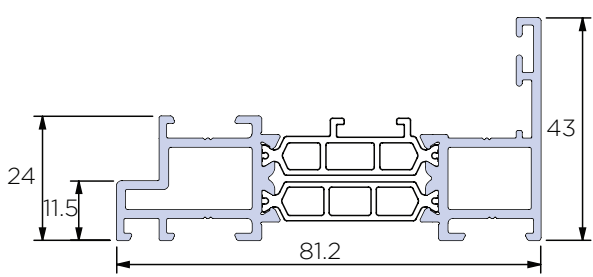

**Slim Flush Outer Frame**  
ACW81.111

**Standard Flush Outer Frame**  
ACW81.112

**Standard Slim Outer Frame**  
ACW81.113

COMING SOON

**Standard Outer Frame**  
ACW81.114

**Super Slim Sash**  
ACW81.221

**Standard Flush Transom- Screw Fix**  
ACW81.441

**Standard Flush Transom- Cleat Fix**  
ACW81.442

**Slim Transom- Screw Fix**  
ACW81.443

**Slim Transom- Cleat Fix**  
ACW81.444

**Standard Transom- Screw Fix**  
ACW81.445

**Standard Transom- Cleat Fix**  
ACW81.446

COMING SOON

**Adaptor**  
ACW81.331

**20mm Connector/ 23mm Add on**  
ACW81.661

**38mm Add on**  
ACW81.662

**20mm Add on**  
BF73.0504

**38mm Add on**  
BF73.0503

**Corner Mullion**  
ACW81.771

**Corner Mullion**  
ACW81.776