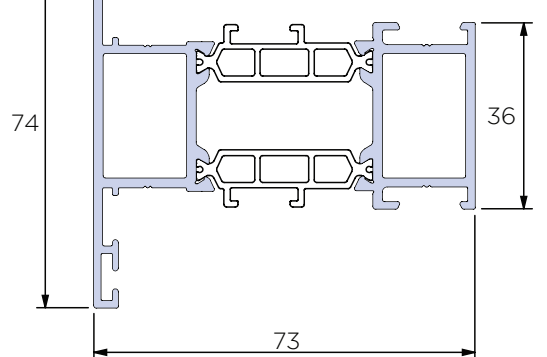

**Standard Flush Transom- Cleat Fix**  
ACW81.442

**Slim Transom- Screw Fix**  
ACW81.443

**Slim Transom- Cleat Fix**  
ACW81.444

**Standard Transom- Screw Fix**  
ACW81.445

**Standard Transom- Cleat Fix**  
ACW81.446

COMING SOON

**Adaptor**  
ACW81.331

**20mm Connector/ 23mm Add on**  
ACW81.661

**38mm Add on**  
ACW81.662

**20mm Add on**  
BF73.0504

**38mm Add on**  
BF73.0503

**Corner Mullion**  
ACW81.771

**Corner Mullion**  
ACW81.776