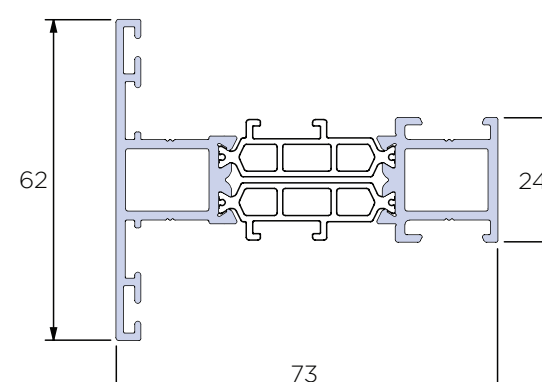

**Slim Flush Outer Frame**  
ACW81.111

**Standard Flush Outer Frame**  
ACW81.112

**Standard Slim Outer Frame**  
ACW81.113

COMING SOON

**Standard Outer Frame**  
ACW81.114

**Super Slim Sash**  
ACW81.221

**Standard Flush Transom- Screw Fix**  
ACW81.441

**Standard Flush Transom- Cleat Fix**  
ACW81.442

**Slim Transom- Screw Fix**  
ACW81.443

**Slim Transom- Cleat Fix**  
ACW81.444

**Standard Transom- Screw Fix**  
ACW81.445

**Standard Transom- Cleat Fix**  
ACW81.446

COMING SOON

**Adaptor**  
ACW81.331

**20mm Connector/ 23mm Add on**  
ACW81.661

**38mm Add on**  
ACW81.662

**20mm Add on**  
BF73.0504

**38mm Add on**  
BF73.0503

**Corner Mullion**  
ACW81.771

**Corner Mullion**  
ACW81.776