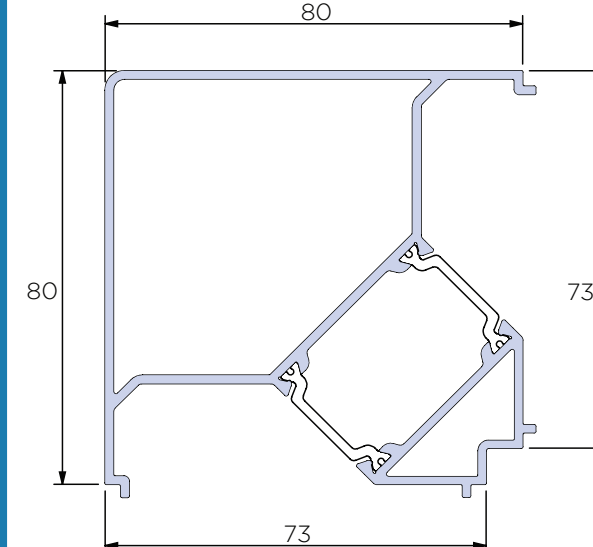

COMING SOON

**Adaptor**  
ACW81.331

**20mm Connector/ 23mm Add on**  
ACW81.661

**38mm Add on**  
ACW81.662

**20mm Add on**  
BF73.0504

**38mm Add on**  
BF73.0503

**Corner Mullion**  
ACW81.771

**Corner Mullion**  
ACW81.776