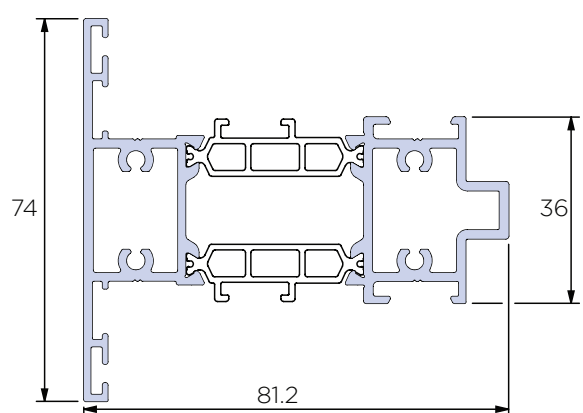

**Slim Flush Outer Frame**  
ACW81.111

**Standard Flush Outer Frame**  
ACW81.112

**Standard Slim Outer Frame**  
ACW81.113

COMING SOON

**Standard Outer Frame**  
ACW81.114

**Super Slim Sash**  
ACW81.221

**Standard Flush Transom- Screw Fix**  
ACW81.441

**Standard Flush Transom- Cleat Fix**  
ACW81.442

**Slim Transom- Screw Fix**  
ACW81.443

**Slim Transom- Cleat Fix**  
ACW81.444

**Standard Transom- Screw Fix**  
ACW81.445

**Standard Transom- Cleat Fix**  
ACW81.446

COMING SOON

**Adaptor**  
ACW81.331

**20mm Connector/ 23mm Add on**  
ACW81.661

**38mm Add on**  
ACW81.662

**20mm Add on**  
BF73.0504

**38mm Add on**  
BF73.0503

**Corner Mullion**  
ACW81.771

**Corner Mullion**  
ACW81.776