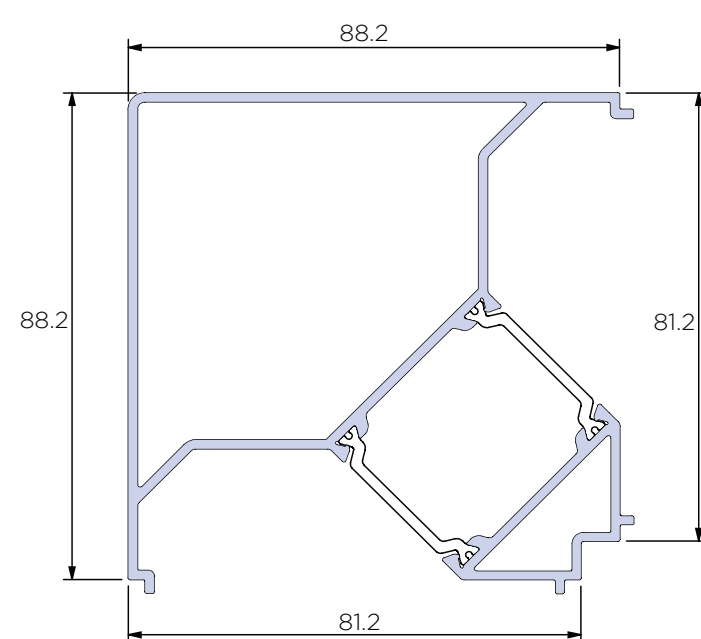

COMING SOON

**Adaptor**  
ACW81.331

**20mm Connector/ 23mm Add on**  
ACW81.661

**38mm Add on**  
ACW81.662

**20mm Add on**  
BF73.0504

**38mm Add on**  
BF73.0503

**Corner Mullion**  
ACW81.771

**Corner Mullion**  
ACW81.776