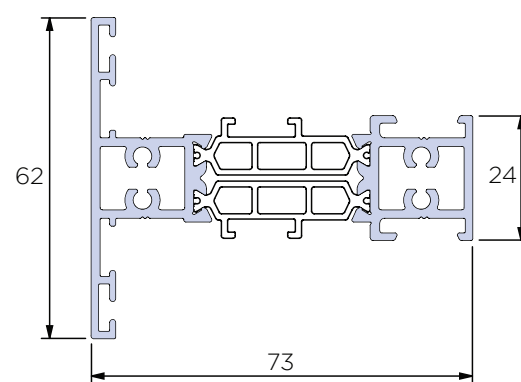

**Slim Flush Outer Frame**  
ACW81.111

**Standard Flush Outer Frame**  
ACW81.112

**Standard Slim Outer Frame**  
ACW81.113

COMING SOON

**Standard Outer Frame**  
ACW81.114

**Super Slim Sash**  
ACW81.221

**Standard Flush Transom- Screw Fix**  
ACW81.441

**Standard Flush Transom- Cleat Fix**  
ACW81.442

**Slim Transom- Screw Fix**  
ACW81.443

**Slim Transom- Cleat Fix**  
ACW81.444

**Standard Transom- Screw Fix**  
ACW81.445

**Standard Transom- Cleat Fix**  
ACW81.446

COMING SOON

**Adaptor**  
ACW81.331

**20mm Connector/ 23mm Add on**  
ACW81.661

**38mm Add on**  
ACW81.662

**20mm Add on**  
BF73.0504

**38mm Add on**  
BF73.0503

**Corner Mullion**  
ACW81.771

**Corner Mullion**  
ACW81.776