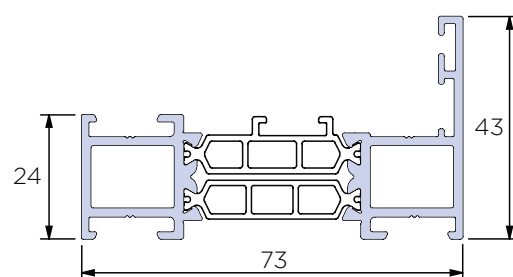

**Slim Flush Outer Frame**  
ACW81.111

**Standard Flush Outer Frame**  
ACW81.112

**Standard Slim Outer Frame**  
ACW81.113

COMING SOON

**Standard Outer Frame**  
ACW81.114

**Super Slim Sash**  
ACW81.221

**Standard Flush Transom- Screw Fix**  
ACW81.441

**Standard Flush Transom- Cleat Fix**  
ACW81.442

**Slim Transom- Screw Fix**  
ACW81.443

**Slim Transom- Cleat Fix**  
ACW81.444

**Standard Transom- Screw Fix**  
ACW81.445

**Standard Transom- Cleat Fix**  
ACW81.446

COMING SOON

**Adaptor**  
ACW81.331

**20mm Connector/ 23mm Add on**  
ACW81.661

**38mm Add on**  
ACW81.662

**20mm Add on**  
BF73.0504

**38mm Add on**  
BF73.0503

**Corner Mullion**  
ACW81.771

**Corner Mullion**  
ACW81.776