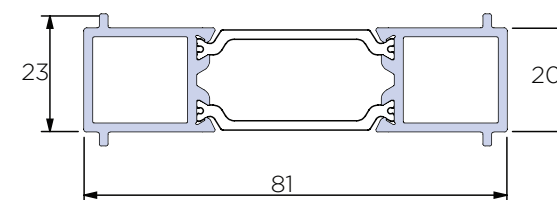

**Slim Flush Outer Frame**  
ACW81.111

**Standard Flush Outer Frame**  
ACW81.112

**Standard Slim Outer Frame**  
ACW81.113

COMING SOON

**Standard Outer Frame**  
ACW81.114

**Super Slim Sash**  
ACW81.221

**Standard Flush Transom- Screw Fix**  
ACW81.441

**Standard Flush Transom- Cleat Fix**  
ACW81.442

**Slim Transom- Screw Fix**  
ACW81.443

**Slim Transom- Cleat Fix**  
ACW81.444

**Standard Transom- Screw Fix**  
ACW81.445

**Standard Transom- Cleat Fix**  
ACW81.446

COMING SOON

**Adaptor**  
ACW81.331

**20mm Connector/ 23mm Add on**  
ACW81.661

**38mm Add on**  
ACW81.662

**20mm Add on**  
BF73.0504

**38mm Add on**  
BF73.0503

**Corner Mullion**  
ACW81.771

**Corner Mullion**  
ACW81.776