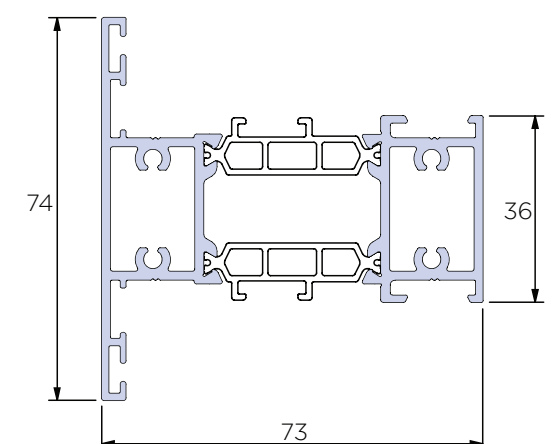

**Standard Flush Transom- Cleat Fix**  
ACW81.442

**Slim Transom- Screw Fix**  
ACW81.443

**Slim Transom- Cleat Fix**  
ACW81.444

**Standard Transom- Screw Fix**  
ACW81.445

**Standard Transom- Cleat Fix**  
ACW81.446

COMING SOON

**Adaptor**  
ACW81.331

**20mm Connector/ 23mm Add on**  
ACW81.661

**38mm Add on**  
ACW81.662

**20mm Add on**  
BF73.0504

**38mm Add on**  
BF73.0503

**Corner Mullion**  
ACW81.771

**Corner Mullion**  
ACW81.776