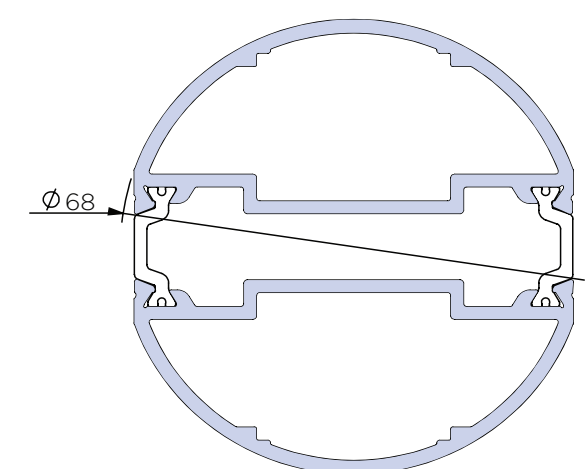

**Standard Flush Transom- Cleat Fix**  
ACW81.442

**Slim Transom- Screw Fix**  
ACW81.443

**Slim Transom- Cleat Fix**  
ACW81.444

**Standard Transom- Screw Fix**  
ACW81.445

**Standard Transom- Cleat Fix**  
ACW81.446

COMING SOON

**Adaptor**  
ACW81.331

**20mm Connector/ 23mm Add on**  
ACW81.661

**38mm Add on**  
ACW81.662

**20mm Add on**  
BF73.0504

**38mm Add on**  
BF73.0503

**Corner Mullion**  
ACW81.771

**Corner Mullion**  
ACW81.776

COMING SOON

**Corner Mullion**  
ACW81.772

**Rotary Clip**  
ACW81.773

**Rotary Clip**  
ACW81.774

**Rotary Clip**  
ACW81.775

COMING SOON

**Glazing bead for 28mm DGU**  
ACW81.551

**Glazing bead for 44mm DGU**  
ACW81.552