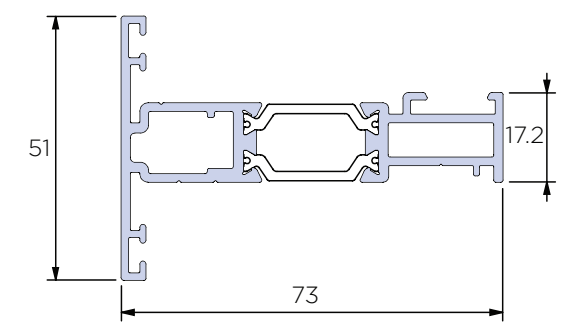

**Slim Flush Outer Frame**  
ACW81.111

**Standard Flush Outer Frame**  
ACW81.112

**Standard Slim Outer Frame**  
ACW81.113

COMING SOON

**Standard Outer Frame**  
ACW81.114

**Super Slim Sash**  
ACW81.221

**Standard Flush Transom- Screw Fix**  
ACW81.441

**Standard Flush Transom- Cleat Fix**  
ACW81.442

**Slim Transom- Screw Fix**  
ACW81.443

**Slim Transom- Cleat Fix**  
ACW81.444

**Standard Transom- Screw Fix**  
ACW81.445

**Standard Transom- Cleat Fix**  
ACW81.446

COMING SOON

**Adaptor**  
ACW81.331

**20mm Connector/ 23mm Add on**  
ACW81.661

**38mm Add on**  
ACW81.662

**20mm Add on**  
BF73.0504

**38mm Add on**  
BF73.0503

**Corner Mullion**  
ACW81.771

**Corner Mullion**  
ACW81.776