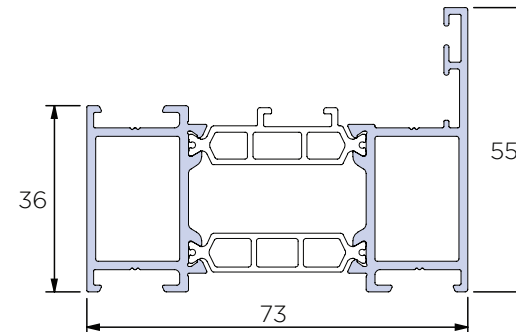

**Slim Flush Outer Frame**  
ACW81.111

**Standard Flush Outer Frame**  
ACW81.112

**Standard Slim Outer Frame**  
ACW81.113

COMING SOON

**Standard Outer Frame**  
ACW81.114

**Super Slim Sash**  
ACW81.221

**Standard Flush Transom- Screw Fix**  
ACW81.441

**Standard Flush Transom- Cleat Fix**  
ACW81.442

**Slim Transom- Screw Fix**  
ACW81.443

**Slim Transom- Cleat Fix**  
ACW81.444

**Standard Transom- Screw Fix**  
ACW81.445

**Standard Transom- Cleat Fix**  
ACW81.446

COMING SOON

**Adaptor**  
ACW81.331

**20mm Connector/ 23mm Add on**  
ACW81.661

**38mm Add on**  
ACW81.662

**20mm Add on**  
BF73.0504

**38mm Add on**  
BF73.0503

**Corner Mullion**  
ACW81.771

**Corner Mullion**  
ACW81.776