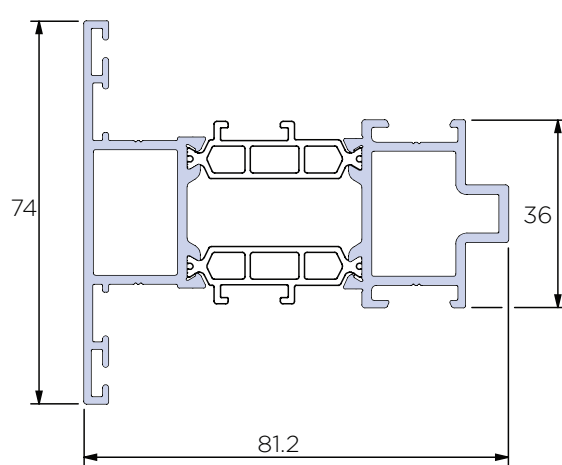

**Slim Flush Outer Frame**  
ACW81.111

**Standard Flush Outer Frame**  
ACW81.112

**Standard Slim Outer Frame**  
ACW81.113

COMING SOON

**Standard Outer Frame**  
ACW81.114

**Super Slim Sash**  
ACW81.221

**Standard Flush Transom- Screw Fix**  
ACW81.441

**Standard Flush Transom- Cleat Fix**  
ACW81.442

**Slim Transom- Screw Fix**  
ACW81.443

**Slim Transom- Cleat Fix**  
ACW81.444

**Standard Transom- Screw Fix**  
ACW81.445

**Standard Transom- Cleat Fix**  
ACW81.446

COMING SOON

**Adaptor**  
ACW81.331

**20mm Connector/ 23mm Add on**  
ACW81.661

**38mm Add on**  
ACW81.662

**20mm Add on**  
BF73.0504

**38mm Add on**  
BF73.0503

**Corner Mullion**  
ACW81.771

**Corner Mullion**  
ACW81.776