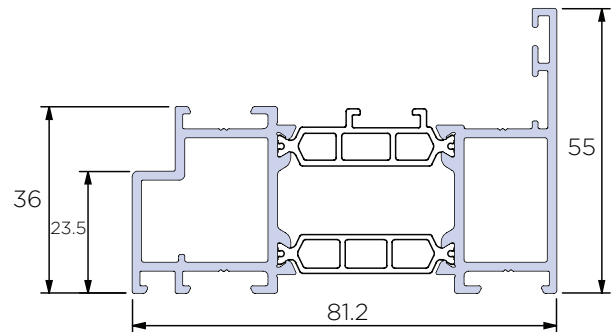

**Slim Flush Outer Frame**  
ACW81.111

**Standard Flush Outer Frame**  
ACW81.112

**Standard Slim Outer Frame**  
ACW81.113

COMING SOON

**Standard Outer Frame**  
ACW81.114

**Super Slim Sash**  
ACW81.221

**Standard Flush Transom- Screw Fix**  
ACW81.441

**Standard Flush Transom- Cleat Fix**  
ACW81.442

**Slim Transom- Screw Fix**  
ACW81.443

**Slim Transom- Cleat Fix**  
ACW81.444

**Standard Transom- Screw Fix**  
ACW81.445

**Standard Transom- Cleat Fix**  
ACW81.446

COMING SOON

**Adaptor**  
ACW81.331

**20mm Connector/ 23mm Add on**  
ACW81.661

**38mm Add on**  
ACW81.662

**20mm Add on**  
BF73.0504

**38mm Add on**  
BF73.0503

**Corner Mullion**  
ACW81.771

**Corner Mullion**  
ACW81.776