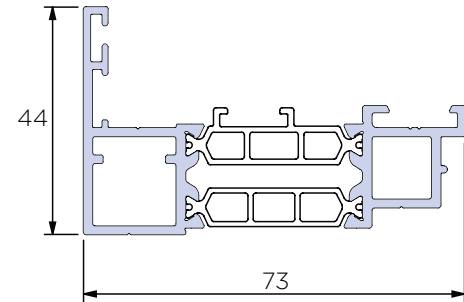

**Standard Flush Transom- Cleat Fix**  
ACW81.442

**Slim Transom- Screw Fix**  
ACW81.443

**Slim Transom- Cleat Fix**  
ACW81.444

**Standard Transom- Screw Fix**  
ACW81.445

**Standard Transom- Cleat Fix**  
ACW81.446

COMING SOON

**Adaptor**  
ACW81.331

**20mm Connector/ 23mm Add on**  
ACW81.661

**38mm Add on**  
ACW81.662

**20mm Add on**  
BF73.0504

**38mm Add on**  
BF73.0503

**Corner Mullion**  
ACW81.771

**Corner Mullion**  
ACW81.776